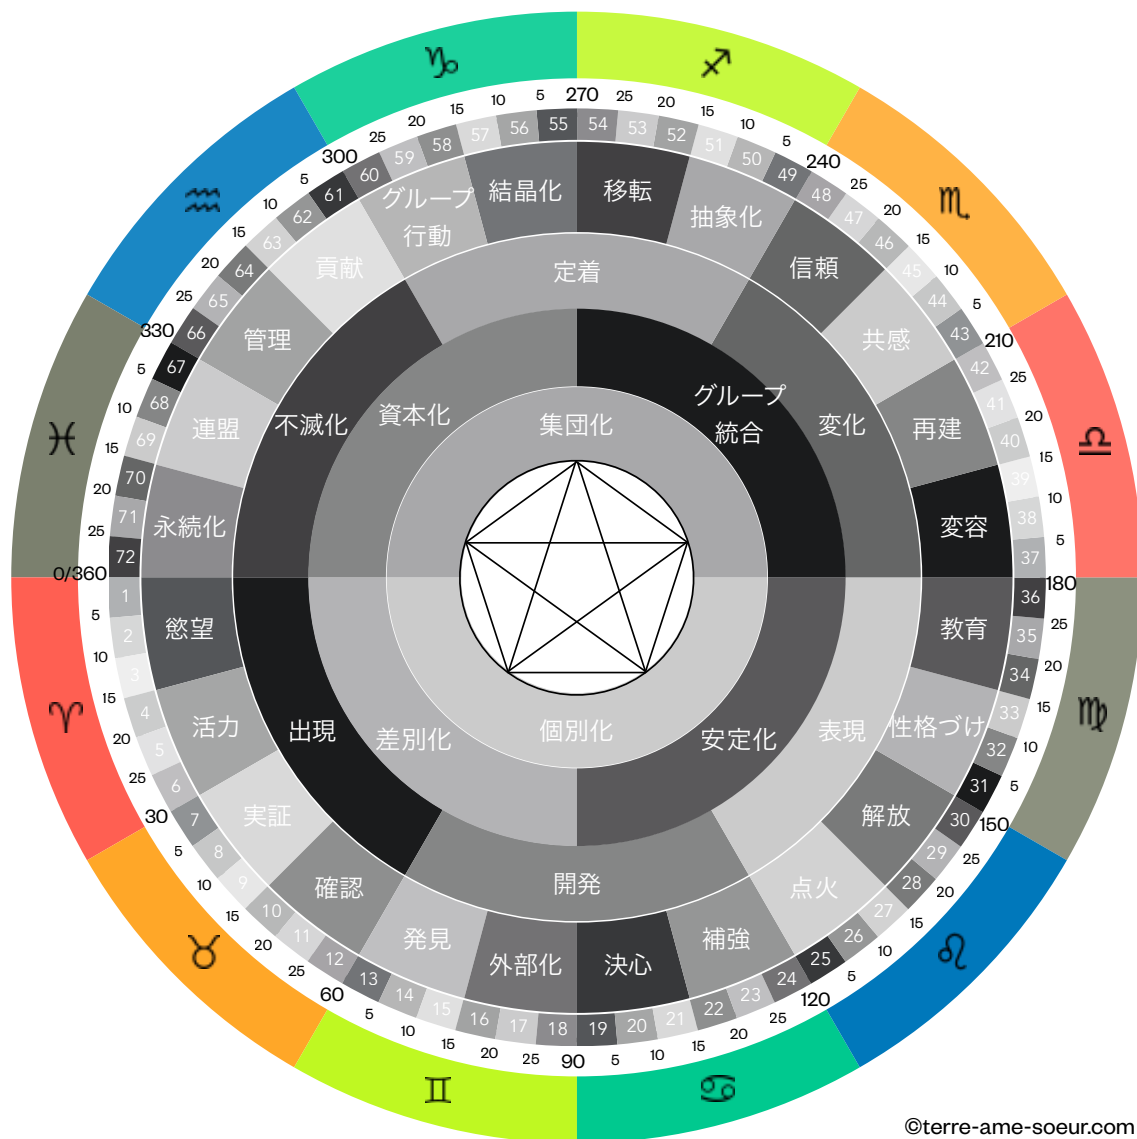

# サビアンの輪

©terre-ame-soeur.com

星座/度数	サビアンシンボル	72区分 キーワード	24区分 キーワード
太陽星座			
+72°			
+144°			
+216°			
+288°			